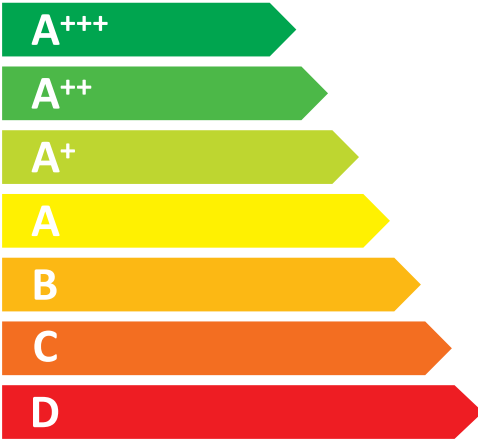

ENERG
енергия · ενεργεια

Original

ORIDRY8AW

ENERGIA · ЕНЕРГИЯ · ΕΝΕΡΓΕΙΑ
ENERGIJA · ENERGY · ENERGIE
ENERGI

235
kWh/annum

210
min/cycle*

8,0
kg

65
dB